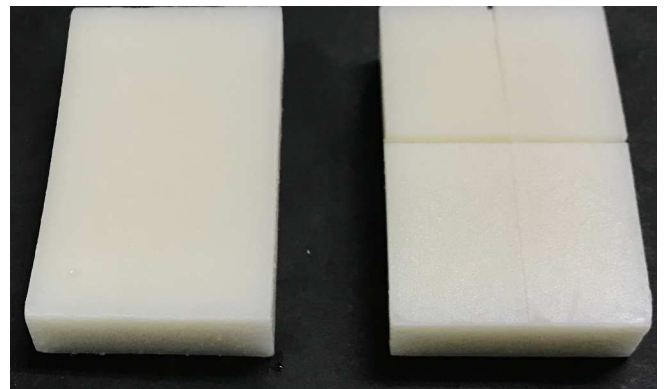

また、弊社はこの事態を重くとらえ、法的対応を準備しているところでございます。お買い求めの皆様におかれましても、ご購入の際には十分ご注意ください様お願い申し上げます。

確認された類似品

「餅はやまがた 生切り餅」400g (正規品写真)

留意点

全てコピー (社名含め) されたパッケージであり、外見では区別がつかない。

見分け方 (写真参照)

写真① 類似品の餅には切れ目 (スリット) が入っている。正規品に切れ目は無い。

写真② 類似品に入る脱酸素剤 (カビ防止剤) のサイズが小さい。正規品は明らかに大きい。

以上